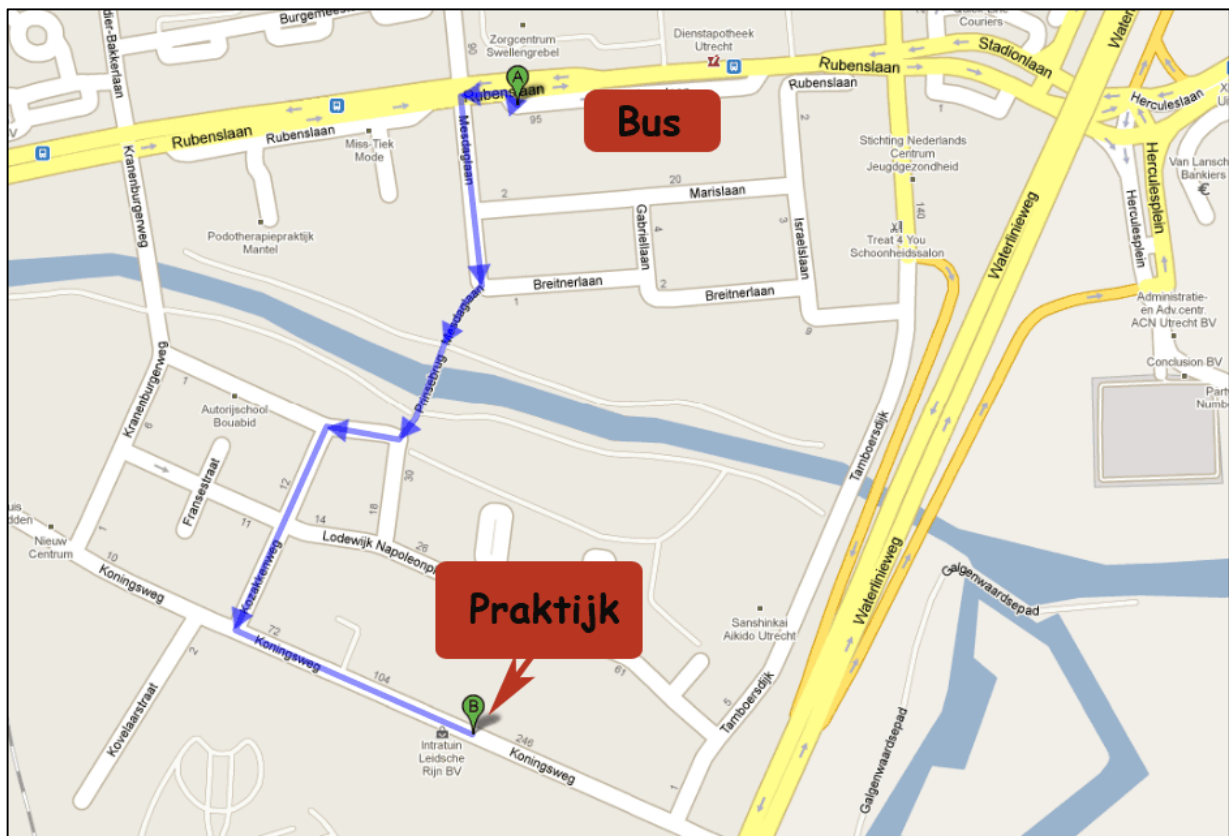

## Routebeschrijving met het openbaar vervoer:

1. Neem bus of trein naar Utrecht Centraal
2. Neem stadsbus 4, 12 of 13.
3. Uitstappen bij halte Rubenslaan, hoek Burg. Andreaalaan.
4. Vanaf hier is het 600 meter lopen:
5. Loop 30 meter terug en sla LINKSAF de Mesdaglaan in
6. Ga over het bruggetje en sla daarna RECHTSAF
7. Sla na 50 m LINKSAF de Kozakkenweg in
8. Na 300 m aan het einde LINKSAF (Koningsweg).
9. Het HAU ligt na 200 m links (tegenover de Intratuin).

- Streekbus 41 naar Wijk bij Duurstede stopt ook op de Rubenslaan, 1 kruising eerder.